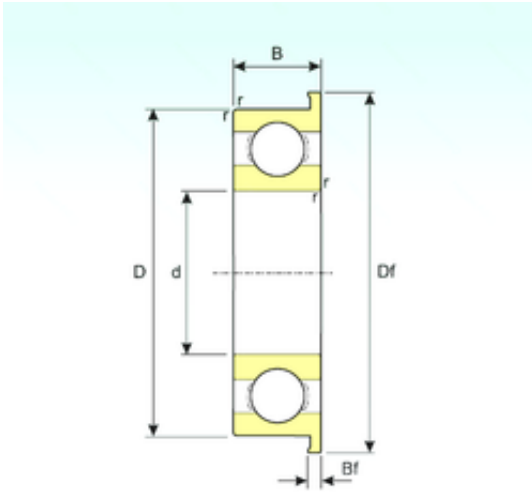

## Air Suspension Bearing Co., Ltd

MF93 Bearing 2D drawings and 3D CAD models

3 mm x 9 mm x 2,5 mm ISB MF93 deep groove ball bearings

Bearing No. MF93

Size	3x9x2.5 mm
Bore Diameter	3 mm
Outer Diameter	9 mm
Width	2,5 mm
d	3 mm
D	9 mm
B	2,5 mm
C	2,5 mm
Bf	0,6 mm
Df	10,2 mm
r min.	0,2 mm
Basic dynamic load rating (C)	0,44 kN