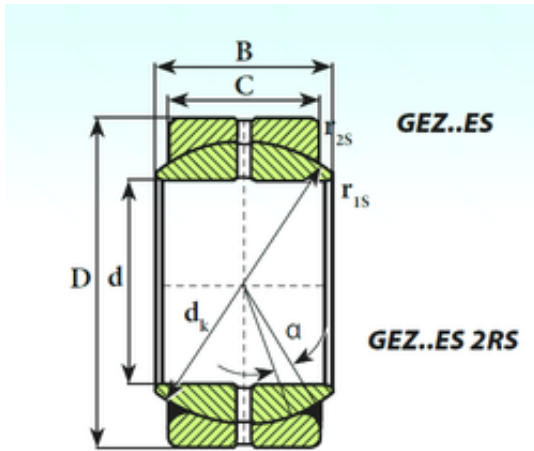

Air Suspension Bearing Co., Ltd

114,3 mm x 177,8 mm x 100,01 mm ISB GEZ
114 ES plain bearings

Bearing No. GEZ 114 ES

Size	114.3x177.8x100.01 mm
Bore Diameter	114,3 mm
Outer Diameter	177,8 mm
Width	100,01 mm
d	114,3 mm
D	177,8 mm
B	100,01 mm
C	85,73 mm
dk	164,5 mm
r1 min.	1 mm
r2 min.	1 mm
Angle	6 °
Weight	9,8 Kg
Basic dynamic load rating (C)	1120 kN

GEZ 114 ES Bearing 2D drawings and 3D CAD models