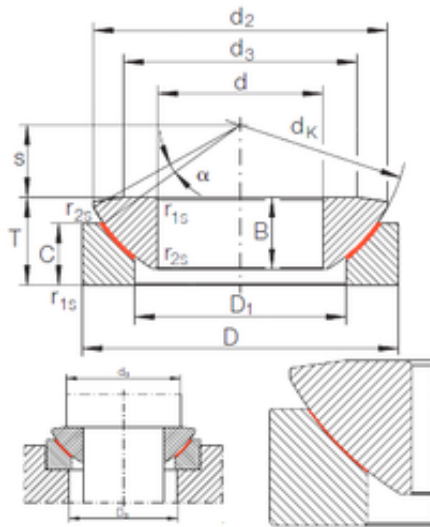

Air Suspension Bearing Co., Ltd

340 mm x 540 mm x 105 mm INA GE 340 AW
plain bearings

Bearing No. GE 340 AW

Size	340x540x116 mm
Bore Diameter	340 mm
Outer Diameter	540 mm
Width	116 mm
d	340 mm
D	540 mm
T	116 mm
B	105 mm
C	91 mm
d2	510 mm
d3	432 mm
dk	550 mm
r1 min.	4 mm
r2 min.	1,1 mm
D1	380 mm
S	95 mm
da max	432 mm
Da min	402 mm
Angle	4 °
Weight	117 Kg
Basic dynamic load rating (C)	23670 kN

GE 340 AW Bearing 2D drawings and 3D CAD models