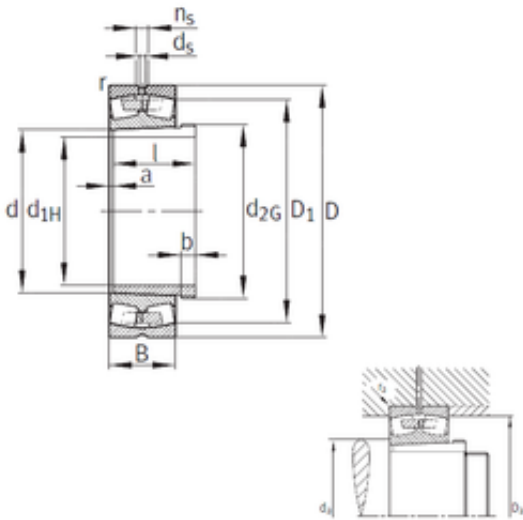

## Air Suspension Bearing Co., Ltd

220 mm x 340 mm x 118 mm FAG 24044-B-K30-MB+AH24044 spherical roller bearings

Bearing No. 24044-B-K30-MB+AH24044

24044-B-K30-MB+AH24044 Bearing 2D drawings and 3D CAD models

Size	220x340x118 mm
Bore Diameter	220 mm
Outer Diameter	340 mm
Width	118 mm
d	220 mm
d1	200 mm
D	340 mm
B	118 mm
C	118 mm
n	12,2 mm
l	138 mm
a	14 mm
b	18 mm
r min.	3 mm
D1	297,4 mm
Thread (G)	Tr230X4
da min.	232,4 mm
Da max.	327,6 mm
ra max.	2,5 mm
d5	6,3 r/min
Weight	47,01 Kg
Basic dynamic load rating (C)	1400 kN
Basic static load rating (C0)	2700 kN
Fatigue load limit (Pu)	139
Reference speed	1 070 r/min