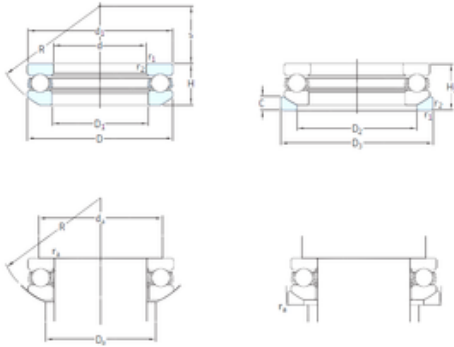

## SKF 53308+U308 thrust ball bearings

Bearing No. 53308+U308

53308+U308 Bearing 2D drawings and 3D CAD models

Size	40x78x28.5 mm
Bore Diameter	40 mm
Outer Diameter	78 mm
Width	28,5 mm
d	40 mm
D	78 mm
H	28,5 mm
d1	78 mm
r1 min.	1 mm
r2 min.	1 mm
s	28 mm
C	8,5 mm
D1	42 mm
D2	60 mm
D3	82 mm
H1	31 mm
R	64 mm
da min.	63 mm
Da max.	60 mm
rb max.	1 mm
Weight	0,67 Kg
Basic dynamic load rating (C)	61,8 kN
Basic static load rating (C0)	122 kN
Fatigue load limit (Pu)	4,5
Reference speed	2800 r/min
Limiting speed	4000 r/min